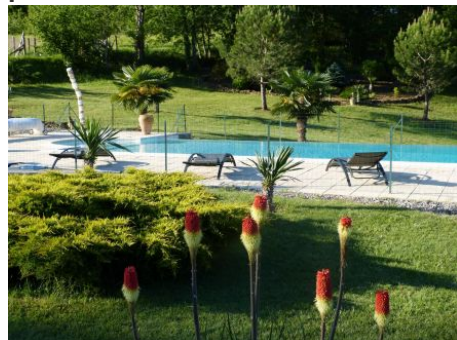

### Le Bosq - 24370 SIMEYROLS

Édité le 22/05/2022 - Saison 2022

Capacité : 4 personnes

Nombre de chambres : 2

Surface habitable : 85 m<sup>2</sup>

L'endroit est idéal pour les enfants, idéal pour les amoureux de la nature verte et du chant des oiseaux. Vous apprécierez également les talents de pâtissière de Marie-France !

Jolie maison au calme au coeur d'un grand parc arboré et fleuri avec piscine à proximité des grands sites du Périgord (Lascaux, Domme, Sarlat, La Roque Gageac...) et de la Vallée de la Dordogne (baignade, pêche, canoë-kayak). Matériel bébé à disposition. Table de ping-pong, balançoire et trampoline. Piscine non chauffée clôturée avec alarme. Au sel. Commune à 2 gîtes + le propriétaire. Dimension : 5x10m. Profondeur : 0.85m-2.40m. Accès par escalier roman et échelle. Ouverture de début juin à fin

septembre. A 500 m de Simeyrols et 15 km de Sarlat, maison indépendante de 85 m<sup>2</sup> à proximité de la maison des propriétaires. De plain pied. Séjour coin-cuisine avec coin-salon. 2 chambres : 1 lit en 140 et 2 lits en 90. Salle de bains avec douche. WC indépendant. Cuisine/buanderie. Terrasse. Terrain non clos de 3 ha. Salon de jardin. Barbecue.