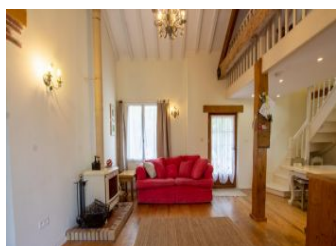

Réservation Gîtes de France Dordogne-Périgord

Gîte N°24G672 - La Babelé

20 rue du Claud - 24240 CUNEGES

Édité le 17/08/2022 - Saison 2022

Capacité : 4 personnes

Nombre de chambres : 2

Surface habitable : 70 m²

Gîtes de France Dordogne - 16 rue du Président Wilson 24000 PERIGUEUX

☎ 05.53.35.50.07 ✉ contact@gites-de-france-dordogne.fr 🌐 <https://www.gites-de-france-dordogne.com>