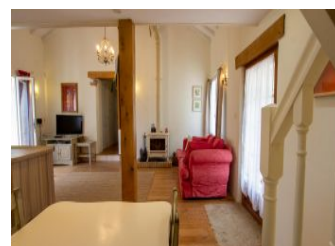

Réservation Gîtes de France Dordogne-Périgord

Gîte N°24G672 - La Babelé

20 rue du Claud - 24240 CUNEGES

Édité le 17/08/2022 - Saison 2022

Capacité : 4 personnes

Nombre de chambres : 2

Surface habitable : 70 m²

Gîtes de France Dordogne - 16 rue du Président Wilson 24000 PERIGUEUX

☎ 05.53.35.50.07 ✉ contact@gites-de-france-dordogne.fr 🌐 <https://www.gites-de-france-dordogne.com>