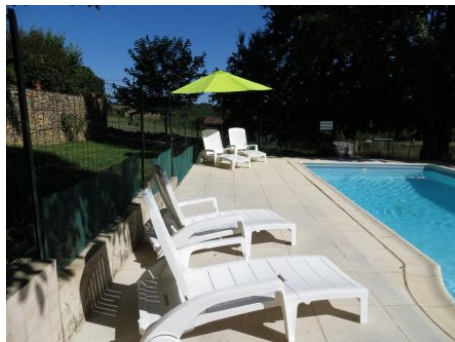

Une belle propriété idéalement placée pour visiter la Dordogne et profiter de toutes ses merveilles.

Maison périgourdine avec jardin arboré et fleuri offrant une vue superbe sur la campagne, dans la région des bastides (Monpazier, Beaumont du Périgord, Eymet, Molières...). A 8 km de l'Abbaye de Cadouin et 10 km de Couze St front (Moulin de Laroque réputé pour la fabrication de papier à la main). Proche de l'Abbaye de Saint Avit Sénieur. Matériel bébé : 1 lit bébé, 1 chaise haute. Table de ping-pong (Raquettes et balles non fournis), petite maison pour enfants et portique communs avec l'autre gîte.

Piscine non chauffée commune à deux gîtes. Clôture et alarme. Dimension : 8mx5m. Profondeur : 1.40-1.90. Période d'ouverture : début juin/fin septembre. La mitoyenneté avec le 2ème gîte pour 6 personnes peut vous permettre d'organiser des séjours entre amis ou en famille. A 10 km de Lalinde (Tous commerces), maison de 130 m² mitoyenne avec un autre 'Gîtes de France' réf. 24G291090. Rez-de-chaussée : Cuisine. Séjour avec cheminée. 1 chambre : 1 lit en 140. Salle de bains. Douche. WC indépendant. Etage : 2 chambres : 4 lits en 90. Chauffage électrique. Terrain non clos de 1700 m² délimité par une haie dans une propriété clôturée. Salon de jardin. Parasol. Transats. Barbecue. Electricité, bois et accès gratuit au court de tennis de St Avit Sénieur inclus. Pas de location de linge (serviettes et draps). Ménage fin de séjour 15€/heure.