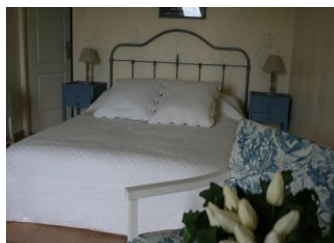

Réservation Gîtes de France Dordogne-Périgord

Chambre d'hôtes N°24G000511 - La Rolandie Haute

La Rolandie Haute - 24510 LIMEUIL

Édité le 02/07/2022 - Saison 2022

Capacité : 4 personnes

Nombre de chambres : 2

Surface habitable : 180 m²

Gîtes de France Dordogne - 74 Rue Gambetta 24000 PERIGUEUX

☎ 05.53.35.50.07 ✉ contact@gites-de-france-dordogne.fr 🌐 <https://www.gites-de-france-dordogne.com>