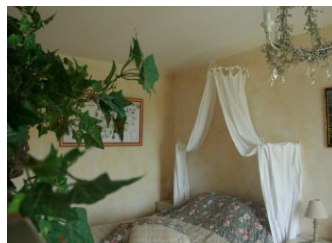

Réservation Gîtes de France Dordogne-Périgord

Chambre d'hôtes N°24G000511 - La Rolandie Haute

La Rolandie Haute - 24510 LIMEUIL

Édité le 02/07/2022 - Saison 2022

Capacité : 4 personnes

Nombre de chambres : 2

Surface habitable : 180 m²

Gîtes de France Dordogne - 74 Rue Gambetta 24000 PERIGUEUX

☎ 05.53.35.50.07 ✉ contact@gites-de-france-dordogne.fr 🌐 <https://www.gites-de-france-dordogne.com>