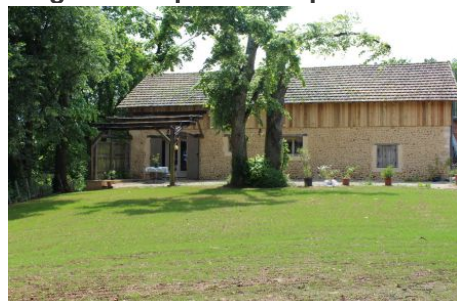

Réservation Gîtes de France Dordogne-Périgord

Gîte N°24G551 - La Rêverie

La Bouchardie - 24330 LA DOUZE

Édité le 11/04/2021 - Saison 2021

Capacité : 2 personnes

Nombre de chambres : 1

Surface habitable : 47 m²

Ce gîte vous permet de profiter de tout le confort dans un nid douillet.

Gîte avec un accès indépendant, bénéficiant d'un grand terrain au calme pour venir se détendre. Idéal pour un couple, ce gîte vous permet de profiter de tout le confort dans un nid douillet. Maison mitoyenne à la maison du propriétaire. Rez-de-chaussée : Séjour avec coin-cuisine, micro-ondes, réfrigérateur, congélateur, lecteur DVD, connexion Internet. 1 lit 140. Salle d'eau. WC. Chauffage électrique. Terrain 200m².