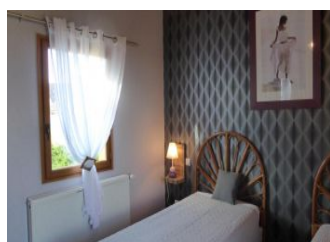

Réservation Gîtes de France Dordogne-Périgord

Gîte N° 24G434 - La Contie

Commune : ARCHIGNAC

Édité le 21/10/2021 - Saison 2021

Capacité : 7 personnes

Nombre de chambres : 4

Surface habitable : 160 m²

Gîtes de France Dordogne - 74 Rue Gambetta 24000 PERIGUEUX

☎ 05.53.35.50.07 ✉ contact@gites-de-france-dordogne.fr 🌐 <https://www.gites-de-france-dordogne.com>