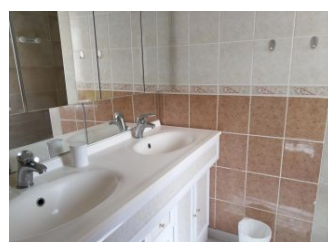

Réservation Gîtes de France Dordogne-Périgord

Gîte N° 24G434 - La Contie

Commune : ARCHIGNAC

Édité le 21/10/2021 - Saison 2021

Capacité : 7 personnes

Nombre de chambres : 4

Surface habitable : 160 m²

Gîtes de France Dordogne - 74 Rue Gambetta 24000 PERIGUEUX

☎ 05.53.35.50.07 ✉ contact@gites-de-france-dordogne.fr 🌐 <https://www.gites-de-france-dordogne.com>