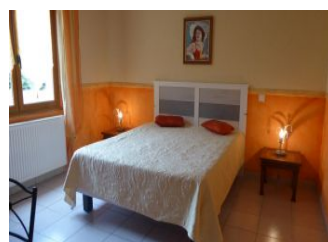

Réservation Gîtes de France Dordogne-Périgord

Gîte N° 24G434 - La Contie

Commune : ARCHIGNAC

Édité le 21/10/2021 - Saison 2021

Capacité : 7 personnes

Nombre de chambres : 4

Surface habitable : 160 m²

Gîtes de France Dordogne - 74 Rue Gambetta 24000 PERIGUEUX

☎ 05.53.35.50.07 ✉ contact@gites-de-france-dordogne.fr 🌐 <https://www.gites-de-france-dordogne.com>