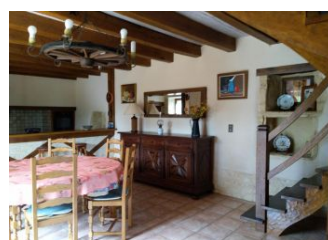

Réservation Gîtes de France Dordogne-Périgord

Gîte N° 24G434 - La Contie

Commune : ARCHIGNAC

Édité le 21/10/2021 - Saison 2021

Capacité : 7 personnes

Nombre de chambres : 4

Surface habitable : 160 m²

Gîtes de France Dordogne - 74 Rue Gambetta 24000 PERIGUEUX

☎ 05.53.35.50.07 ✉ contact@gites-de-france-dordogne.fr 🌐 <https://www.gites-de-france-dordogne.com>