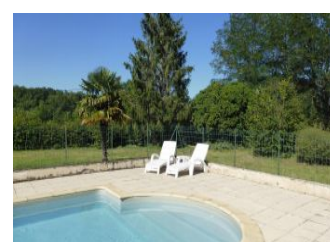

Réservation Gîtes de France Dordogne-Périgord

Gîte N° 24G434 - La Contie

Commune : ARCHIGNAC

Édité le 21/10/2021 - Saison 2021

Capacité : 7 personnes

Nombre de chambres : 4

Surface habitable : 160 m²

Gîtes de France Dordogne - 74 Rue Gambetta 24000 PERIGUEUX

☎ 05.53.35.50.07 ✉ contact@gites-de-france-dordogne.fr 🌐 <https://www.gites-de-france-dordogne.com>