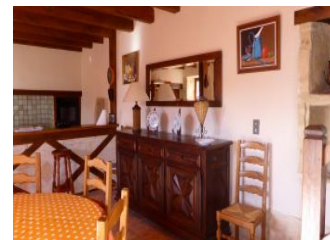

Réservation Gîtes de France Dordogne-Périgord

Gîte N° 24G434 - La Contie

Commune : ARCHIGNAC

Édité le 21/10/2021 - Saison 2021

Capacité : 7 personnes

Nombre de chambres : 4

Surface habitable : 160 m²

Gîtes de France Dordogne - 74 Rue Gambetta 24000 PERIGUEUX

☎ 05.53.35.50.07 ✉ contact@gites-de-france-dordogne.fr 🌐 <https://www.gites-de-france-dordogne.com>