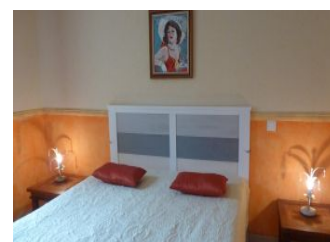

Réservation Gîtes de France Dordogne-Périgord

Gîte N° 24G434 - La Contie

Commune : ARCHIGNAC

Édité le 21/10/2021 - Saison 2021

Capacité : 7 personnes

Nombre de chambres : 4

Surface habitable : 160 m²

Gîtes de France Dordogne - 74 Rue Gambetta 24000 PERIGUEUX

☎ 05.53.35.50.07 ✉ contact@gites-de-france-dordogne.fr 🌐 <https://www.gites-de-france-dordogne.com>