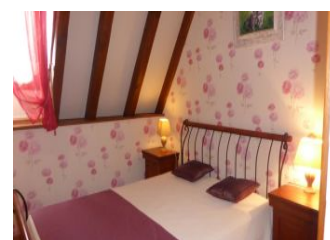

Réservation Gîtes de France Dordogne-Périgord

Gîte N° 24G434 - La Contie

Commune : ARCHIGNAC

Édité le 21/10/2021 - Saison 2021

Capacité : 7 personnes

Nombre de chambres : 4

Surface habitable : 160 m²

Gîtes de France Dordogne - 74 Rue Gambetta 24000 PERIGUEUX

☎ 05.53.35.50.07 ✉ contact@gites-de-france-dordogne.fr 🌐 <https://www.gites-de-france-dordogne.com>