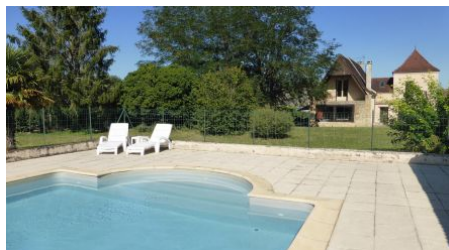

Réservation Gîtes de France Dordogne-Périgord

Gîte N° 24G434 - La Contie

Commune : ARCHIGNAC

Édité le 21/10/2021 - Saison 2021

Capacité : 7 personnes

Nombre de chambres : 4

Surface habitable : 160 m²

Gîte de 160m² à la campagne situé dans un hameau au calme, dans un parc clôturé et arboré avec piscine privée chauffée et sécurisée de 10x5m et de 0.90 à 1.50m de profondeur ouverte du 1 avril à fin septembre et d'une terrasse. Sarlat se situe à 18 kilomètres, Montignac à 15 kilomètres et la Dordogne à 25 kilomètres avec ses châteaux et jardins. Auberges et restaurants sont à proximité. Maison

indépendante à proximité d'autres habitations. Rez-de-chaussée : Séjour avec coin-cuisine, micro-ondes, congélateur. Salon, Wifi. 1 chambre : 1 lit en 140. Salle d'eau. WC. Étage : Salon. 3 chambres : 2 lits en 90. 1 lit en 110. 1 lit en 160. Salle d'eau. WC. Chauffage électrique et central au fuel. Garage. Terrain clos, balançoire. Piscine chauffée avec barrière de sécurité disponible d'avril à septembre. Matériel Bébé à la demande : lit, chaise haute, baignoire sur demande