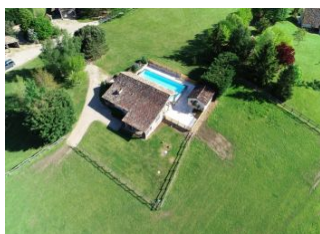

Réservation Gîtes de France Dordogne-Périgord

Gîte N° 24G210 - La Mouthe. La Métairie

Commune : SAINT-REMY

Édité le 11/04/2021 - Saison 2021

Capacité : 6 personnes

Nombre de chambres : 3

Surface habitable : 93 m²

Gîtes de France Dordogne - 74 Rue Gambetta 24000 PERIGUEUX

☎ 05.53.35.50.07 ✉ contact@gites-de-france-dordogne.fr 🌐 <https://www.gites-de-france-dordogne.com>