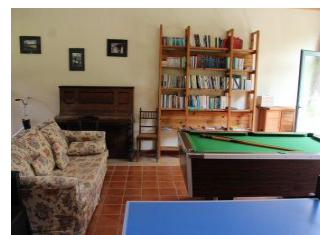

Réservation Gîtes de France Dordogne-Périgord

Gîte N° 24G210 - La Mouthe. La Métairie

Commune : SAINT-REMY

Édité le 11/04/2021 - Saison 2021

Capacité : 6 personnes

Nombre de chambres : 3

Surface habitable : 93 m²

Gîtes de France Dordogne - 74 Rue Gambetta 24000 PERIGUEUX

☎ 05.53.35.50.07 ✉ contact@gites-de-france-dordogne.fr 🌐 <https://www.gites-de-france-dordogne.com>