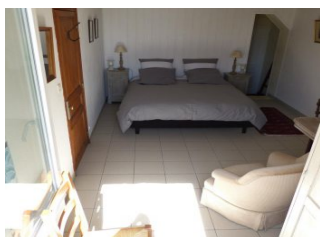

Réservation Gîtes de France Dordogne-Périgord

Gîte N° 24G210 - La Mouthe. La Métairie

Commune : SAINT-REMY

Édité le 11/04/2021 - Saison 2021

Capacité : 6 personnes

Nombre de chambres : 3

Surface habitable : 93 m²

Gîtes de France Dordogne - 74 Rue Gambetta 24000 PERIGUEUX

☎ 05.53.35.50.07 ✉ contact@gites-de-france-dordogne.fr 🌐 <https://www.gites-de-france-dordogne.com>