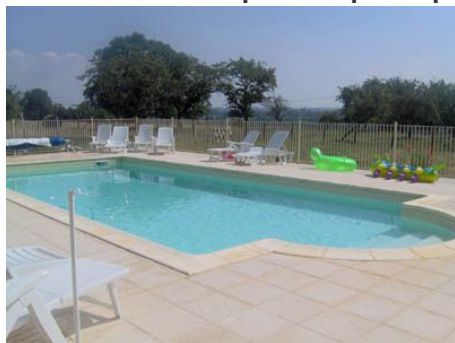

Réservation Gîtes de France Dordogne-Périgord

Gîte N° 24G18 - Capy

Commune : NAUSSANNES

Édité le 27/11/2021 - Saison 2021

Capacité : 6 personnes

Nombre de chambres : 3

Surface habitable : 80 m²

Un Gîte à la ferme pour un pur dépaysement.

Venez découvrir un gîte de 4/6 personnes à proximité de Bergerac et Sarlat entre le pays des bastides et de la Vallée de la Dordogne. Vous pourrez visiter nos châteaux (les Milaudes, Beynac) ainsi que nos nombreuses grottes. Vous apprécierez les manifestations estivales : marchés fermiers et gourmands, fêtes de battages à l'ancienne et bien d'autre encore. Vous pourrez faire des randonnées sur les chemins balisés, vous baignez dans la Dordogne et profiter de très beaux paysages. Notre gîte à la ferme

offre une vue panoramique sur la belle bastide de Beaumont du Périgord. Ce gîte restauré dans l'esprit périgourdin. Calme, tout confort. Piscine au chlore à partager (Dimension 5mx10m, profondeur de 0.95m à 1.55m, ouverte de juin à septembre, sécurité par porte et barrière).. Vos enfants apprécieront de participer à la vie à la ferme. Maison mitoyenne à la maison du propriétaire dans le domaine de la ferme avec nos amis les animaux. Rez-de-chaussée. Une cuisine entièrement équipée frigo, four, micro-onde ouverte sur le salon/salle à manger, avec un canapé en cuir télévision et wifi. Vous disposez de 3 chambres au rez-de-chaussée, une 1ère chambre avec un lit superposé, une 2ème chambre avec un lit de 140x190cm, une 3ème chambre avec un lit de 140x190cm. Une Salle d'eau. WC indépendants. Chauffage central au bois. Terrain clos, balançoire, toboggan. Piscine au chlore à partager (Dimension 5mx10m, profondeur de 0.95m à 1.55m, ouverte de juin à septembre, sécurité par porte et barrière)..Équipement bébé/ chaise haute, baignoire, lit.