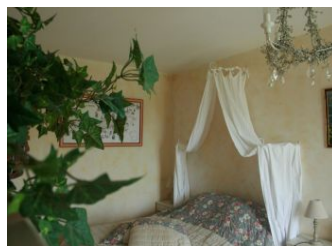

Réservation Gîtes de France Dordogne-Périgord

Chambre d'hôtes N°24G000511 - La Rolandie Haute

La Rolandie Haute - 24510 LIMEUIL

Édité le 20/06/2021 - Saison 2021

Capacité : 4 personnes

Nombre de chambres : 2

Surface habitable : 180 m²

Gîtes de France Dordogne - 74 Rue Gambetta 24000 PERIGUEUX

☎ 05.53.35.50.07 ✉ contact@gites-de-france-dordogne.fr 🌐 <https://www.gites-de-france-dordogne.com>