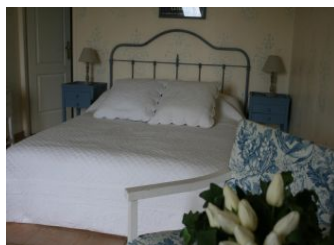

Réservation Gîtes de France Dordogne-Périgord

Chambre d'hôtes N°24G000511 - La Rolandie Haute

La Rolandie Haute - 24510 LIMEUIL

Édité le 20/06/2021 - Saison 2021

Capacité : 4 personnes

Nombre de chambres : 2

Surface habitable : 180 m²

Gîtes de France Dordogne - 74 Rue Gambetta 24000 PERIGUEUX

☎ 05.53.35.50.07 ✉ contact@gites-de-france-dordogne.fr 🌐 <https://www.gites-de-france-dordogne.com>