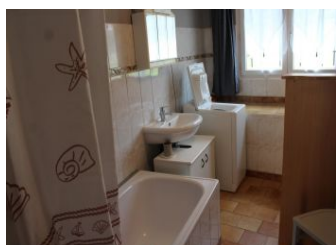

Réservation Gîtes de France Dordogne-Périgord

Gîte N°24G624 - La Bénéchie

Commune : SAINT-MARCEL-DU-PERIGORD

Édité le 23/10/2020 - Saison 2020

Capacité : 5 personnes

Nombre de chambres : 2

Surface habitable : 65 m²

Gîtes de France Dordogne - 74 Rue Gambetta 24000 PERIGUEUX

☎ 05.53.35.50.07 ✉ contact@gites-de-france-dordogne.fr 🌐 <https://www.gites-de-france-dordogne.com>