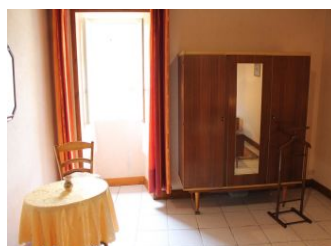

Réservation Gîtes de France Dordogne-Périgord

Gîte N°24G624 - La Bénéchie

Commune : SAINT-MARCEL-DU-PERIGORD

Édité le 23/10/2020 - Saison 2020

Capacité : 5 personnes

Nombre de chambres : 2

Surface habitable : 65 m²

Gîtes de France Dordogne - 74 Rue Gambetta 24000 PERIGUEUX

☎ 05.53.35.50.07 ✉ contact@gites-de-france-dordogne.fr 🌐 <https://www.gites-de-france-dordogne.com>