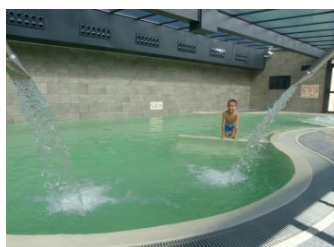

Réservation Gîtes de France Dordogne-Périgord

Gîte N° 24G541 - Maison périgourdine 1

13 rue Fernand Léger - 24200 SARLAT LA CANEDA

Édité le 28/10/2020 - Saison 2020

Capacité : 4 personnes

Nombre de chambres : 2

Surface habitable : 100 m²