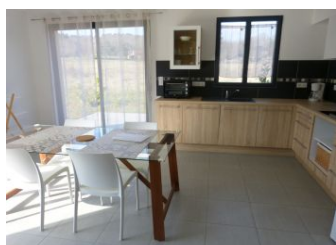

Réservation Gîtes de France Dordogne-Périgord

Gîte N° 24G541 - Maison périgourdine 1

13 rue Fernand Léger - 24200 SARLAT LA CANEDA

Édité le 28/10/2020 - Saison 2020

Capacité : 4 personnes

Nombre de chambres : 2

Surface habitable : 100 m²