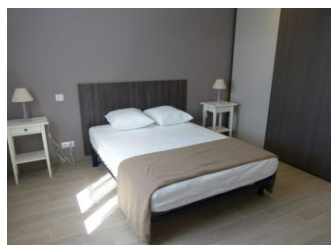

Réservation Gîtes de France Dordogne-Périgord

Gîte N° 24G541 - Maison périgourdine 1

13 rue Fernand Léger - 24200 SARLAT LA CANEDA

Édité le 28/10/2020 - Saison 2020

Capacité : 4 personnes

Nombre de chambres : 2

Surface habitable : 100 m²