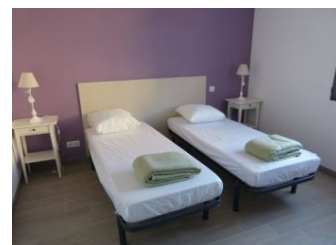

Réservation Gîtes de France Dordogne-Périgord

Gîte N° 24G541 - Maison périgourdine 1

13 rue Fernand Léger - 24200 SARLAT LA CANEDA

Édité le 28/10/2020 - Saison 2020

Capacité : 4 personnes

Nombre de chambres : 2

Surface habitable : 100 m²