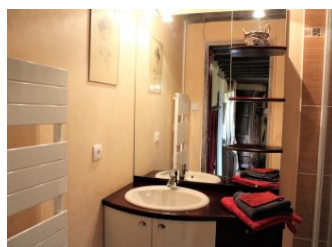

Réservation Gîtes de France Dordogne-Périgord

Gîte N° 24G440 - Lo Meijou

VEYRIERAS - 24800 SAINT-SULPICE-D'EXCIDEUIL

Édité le 25/05/2020 - Saison 2020

Capacité : 4 personnes

Nombre de chambres : 2

Surface habitable : 100 m²

Gîtes de France Dordogne - 74 Rue Gambetta 24000 PERIGUEUX

☎ 05.53.35.50.07 ✉ contact@gites-de-france-dordogne.fr 🌐 <https://www.gites-de-france-dordogne.com>