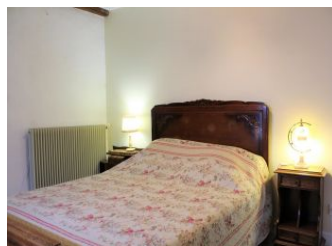

Réservation Gîtes de France Dordogne-Périgord

Gîte N° 24G402 - Lavivier

Commune : GRANGES-D'ANS

Édité le 30/03/2020 - Saison 2020

Capacité : 10 personnes

Nombre de chambres : 6

Surface habitable : 220 m²

Gîtes de France Dordogne - 74 Rue Gambetta 24000 PERIGUEUX

☎ 05.53.35.50.07 ✉ contact@gites-de-france-dordogne.fr 🌐 <https://www.gites-de-france-dordogne.com>