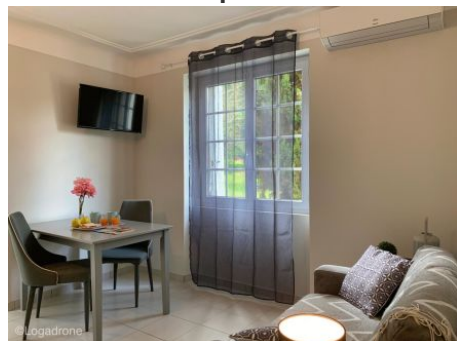

## Gîte N° 24G82 - Les Lilas

Le couderc - 24250 CENAC ET ST JULIEN

Édité le 18/07/2019 - Saison 2019

Capacité : 2 personnes

Nombre de chambres : 1

Surface habitable : 27 m<sup>2</sup>

En plein cœur du Périgord Noir, cet appartement-gîte est idéal pour des vacances en couple!

proximité immédiate de tous les commerces et restaurants. Ce petit logement de 27m<sup>2</sup> est composé d'un coin salon avec canapé, télévision, petite table, d'une petite cuisine équipée, d'une climatisation réversible et du wifi. Une chambre avec un lit 140 et une salle d'eau attenante avec une douche, une vasque et un WC. En rez de jardin vous pourrez profiter d'un petit espace de 40 m<sup>2</sup> entièrement clos. Une place de parking pour votre véhicule est disponible côté rue. Située au pied de la Bastide de Domme, à seulement 4 minutes de l'un des plus beaux village de France.

## Détail des pièces

Niveau	Type de pièce	Surface Literie	Descriptif - Equipement
RDC	Salon Séjour	11.00m <sup>2</sup>	Petit salon séjour avec télévision canapé climatisation et table avec deux chaises
RDC	Cuisine	5.00m <sup>2</sup>	cuisine avec une belle fenêtre qui ouvre sur le jardin, accès par la cuisine au petit coin extérieur de 40m <sup>2</sup> .
RDC	Chambre	9.00m <sup>2</sup> - 1 lit(s) 140	une chambre avec un lit 140 côté rue mais bien isolée
RDC	Salle d'eau	m <sup>2</sup>	petite salle d'eau avec une vasque et une douche et un wc