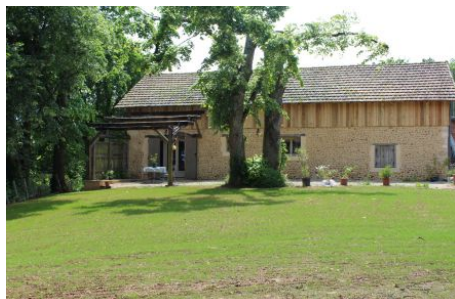

Réservation Gîtes de France Dordogne-Périgord

Gîte N°24G551 - La Reverie

La Bouchardie - 24330 LA DOUZE

Édité le 18/07/2019 - Saison 2019

Capacité : 2 personnes

Nombre de chambres : 1

Surface habitable : 47 m²

Gîte avec un accès indépendant, bénéficiant d'un grand terrain au calme pour venir se détendre. Idéal pour un couple, ce gîte vous permet de profiter de tout le confort dans un nid douillet. Maison mitoyenne à la maison du propriétaire. Rez-de-chaussée : Séjour avec coin-cuisine, micro-ondes, réfrigérateur, congélateur, lecteur DVD, connexion Internet. 1 lit 140. Salle d'eau. WC. Chauffage électrique. Terrain.