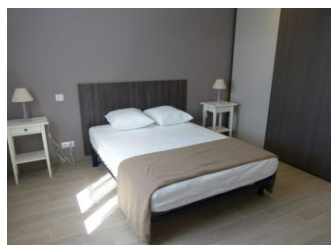

Réservation Gîtes de France Dordogne-Périgord

Gîte N° 24G541 - Maison périgourdine 1

13 rue Fernand Léger - 24200 SARLAT LA CANEDA

Édité le 20/11/2019 - Saison 2019

Capacité : 4 personnes

Nombre de chambres : 2

Surface habitable : 100 m²