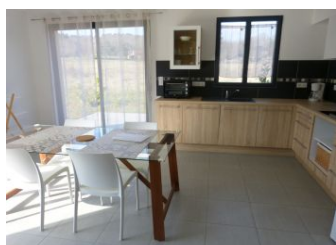

Réservation Gîtes de France Dordogne-Périgord

Gîte N° 24G541 - Maison périgourdine 1

13 rue Fernand Léger - 24200 SARLAT LA CANEDA

Édité le 20/11/2019 - Saison 2019

Capacité : 4 personnes

Nombre de chambres : 2

Surface habitable : 100 m²