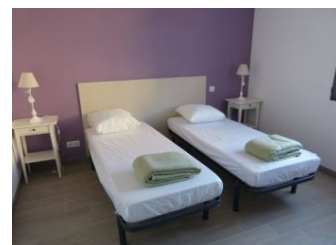

Réservation Gîtes de France Dordogne-Périgord

Gîte N° 24G541 - Maison périgourdine 1

13 rue Fernand Léger - 24200 SARLAT LA CANEDA

Édité le 20/11/2019 - Saison 2019

Capacité : 4 personnes

Nombre de chambres : 2

Surface habitable : 100 m²