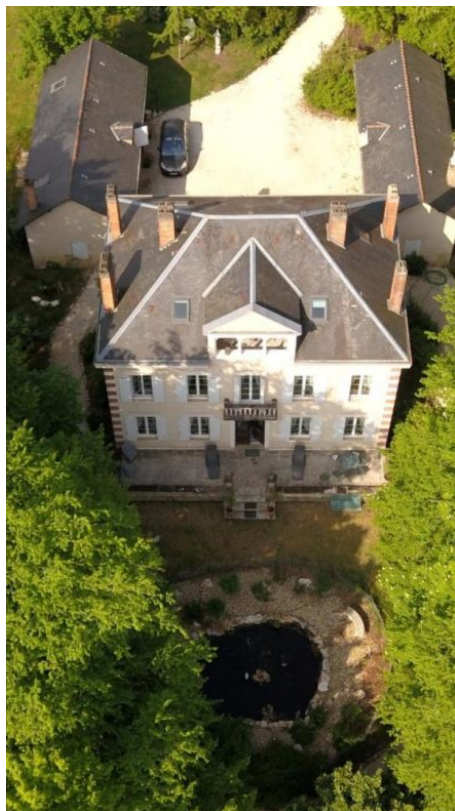

Réservation Gîtes de France Dordogne-Périgord

Gîte N°24G193003 - La Charmeraie

La Charmeraie - 24580 ROUFFIGNAC-SAINT-CERNIN

Édité le 18/07/2019 - Saison 2019

Capacité : 10 personnes

Nombre de chambres : 5

Surface habitable : 250 m²

La Charmeraie vous attend pour un séjour en Périgord Noir. Elle sera le point de départ idéal pour découvrir une région riche en sites préhistoriques, châteaux, villages médiévaux, excursions et bien sûr, découvertes culinaires. A proximité de la Grotte aux Cent Mammouths à Rouffignac St Cernin, à 16 km de la capitale de la Préhistoire, Les Eyzies de Tayac, 20 km de Montignac (Centre International de l'Art Pariétal Lascaux 4), 30 km de Périgueux, ville d'Art et d'Histoire et 37 km de Sarlat, cité médiévale au patrimoine exceptionnel. En famille ou entre amis, venez vous retrouver et vous ressourcer dans ce lieu plein de charme, à la décoration soignée et cosy. Jeux enfants : raquettes, quilles en bois, pétanque, badminton. Matériel bébé : lit bébé, chaise haute, baignoire bébé, table à langer, chauffe-biberon. Piscine privative chauffée. Dimensions : 9 m x 4 m. Profondeur : 1.50 m. Accès par escalier. Couverture rigide par volet électrique. Ouverture du 01/06 au 30/09. A 100 m de Rouffignac St Cernin (Tous commerces et services), maison indépendante de 250 m². Rez-de-chaussée : Hall d'entrée traversant. Séjour