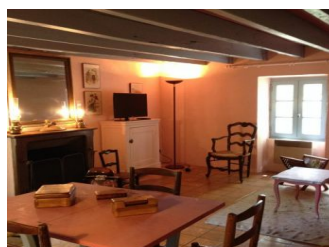

Réservation Gîtes de France Dordogne-Périgord

Gîte N°24G16 - Bouch. La Bergerie

Bouch. La Bergerie - 24120 COLY

Édité le 24/07/2019 - Saison 2019

Capacité : 6 personnes

Nombre de chambres : 3

Surface habitable : 161 m²