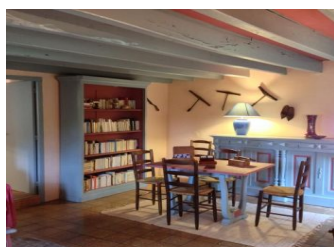

Réservation Gîtes de France Dordogne-Périgord

Gîte N°24G16 - Bouch. La Bergerie

Bouch. La Bergerie - 24120 COLY

Édité le 24/07/2019 - Saison 2019

Capacité : 6 personnes

Nombre de chambres : 3

Surface habitable : 161 m²