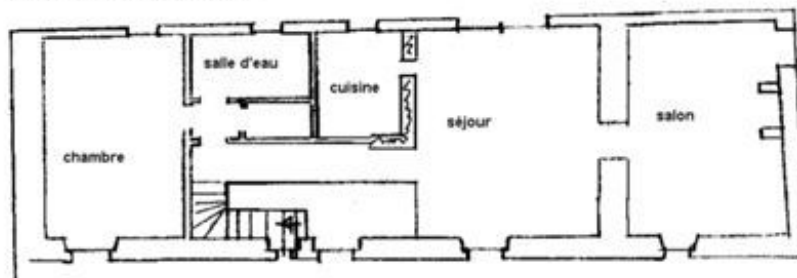

Réservation Gîtes de France Dordogne-Périgord

Gîte N°24G16 - Bouch. La Bergerie

Bouch. La Bergerie - 24120 COLY

Édité le 24/07/2019 - Saison 2019

Capacité : 6 personnes

Nombre de chambres : 3

Surface habitable : 161 m²

Rez de chaussée